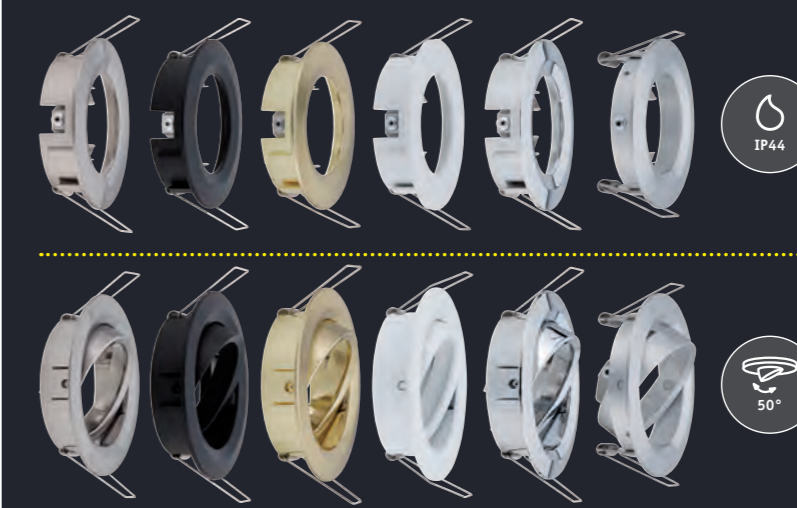

Železo kartáčované Černá matná Kartáčovaná mosaz Bílá matná Chrom Hliník soustružený