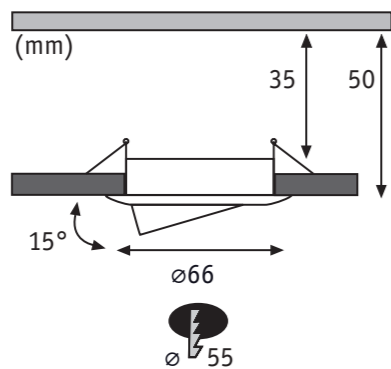

Nova mini – vestavné svítidlo vhodné pro žárovky 35 mm

- Vestavné svítidlo vhodné pro zdroje světla 35 mm – odpovídá trendu **miniaturizace**
- **Nová pole použití** pro vestavná svítidla: Zimní zahrady, bodové osvětlení, pulty nebo obložení balkonů
- Optimálně vhodné k **výměně starých instalací 35 mm s halogenem**

Krátké zapnutí a vypnutí spustí a zastaví plynulý proces stmívání se stávajícím běžným vypínačem – není zapotřebí žádný stmívač.

Ochrana proti stříkající vodě pro použití také v koupelně

- Jedinečný kotouč Coin 35 mm v poloze on/off a **Easy Dim**
- Plochá zápusťní hloubka – bez transformátoru – možnost neomezeného zřetězování
- Vyměnitelný zdroj světla

Paulmann

Nova mini

	Matt white Aluminium	Brushed iron Aluminium	Chrome Aluminium	Turned aluminium Aluminium
Nova mini Coin	Nova mini Coin	Nova mini Coin	Nova mini Coin	Nova mini Coin
incl. 1x4 W	incl. 1x4 W	incl. 1x4 W	incl. 1x4 W	incl. 1x4 W
310 lm, 2.700 K	310 lm, 2.700 K	310 lm, 2.700 K	310 lm, 2.700 K	310 lm, 2.700 K
∠ 38°	∠ 38°	∠ 38°	∠ 38°	∠ 38°
230 V	230 V	230 V	230 V	230 V
ø65 mm	ø65 mm	ø65 mm	ø65 mm	ø65 mm
942.98	943.00	943.02	943.04	943.05
Nova mini Coin	Nova mini Coin	Nova mini Coin	Nova mini Coin	Nova mini Coin
incl. 3x4 W	incl. 3x4 W	incl. 3x4 W	incl. 3x4 W	incl. 3x4 W
3x310 lm, 2.700 K	3x310 lm, 2.700 K	3x310 lm, 2.700 K	3x310 lm, 2.700 K	3x310 lm, 2.700 K
∠ 38°	∠ 38°	∠ 38°	∠ 38°	∠ 38°
230 V	230 V	230 V	230 V	230 V
ø65 mm	ø65 mm	ø65 mm	ø65 mm	ø65 mm
942.99	943.01	943.03	943.05	943.05

Nova mini

	Matt white Aluminium	Brushed iron Aluminium	Turned aluminium Aluminium	
Nova mini Coin	Nova mini Coin	Nova mini Coin	Nova mini Coin	Nova mini Coin
incl. 1x4 W	incl. 1x4 W	incl. 1x4 W	incl. 1x4 W	incl. 1x4 W, (A)
310 lm, 2.700 K	310 lm, 2.700 K	310 lm, 2.700 K	310 lm, 2.700 K	310 lm, 2.700 K
∠ 38°	∠ 38°	∠ 38°	∠ 38°	∠ 38°
230 V	230 V	230 V	230 V	230 V
ø66 mm	ø66 mm	ø66 mm	ø66 mm	ø35 mm
942.92	942.94	942.96	942.97	EAN 4000870 943069
Nova mini Coin	Nova mini Coin	Nova mini Coin	Nova mini Coin	943.06
incl. 3x4 W	incl. 3x4 W	incl. 3x4 W	incl. 3x4 W	
3x310 lm, 2.700 K	3x310 lm, 2.700 K	3x310 lm, 2.700 K	3x310 lm, 2.700 K	
∠ 38°	∠ 38°	∠ 38°	∠ 38°	
230 V	230 V	230 V	230 V	
ø66 mm	ø66 mm	ø66 mm	ø66 mm	
942.93	942.95	942.97	942.97	

Nova mini Plus

	Matt white Aluminium	Brushed iron Aluminium	Aluminium Aluminium	
Nova mini Plus Coin EasyDim	Nova mini Plus Coin EasyDim	Nova mini Plus Coin EasyDim	Nova mini Plus Coin EasyDim	Nova mini Plus Coin EasyDim
incl. 1x4,2 W	incl. 1x4,2 W	incl. 1x4,2 W	incl. 1x4,2 W	incl. 1x4,2 W, (A)
300 lm, 2.700 K	300 lm, 2.700 K	300 lm, 2.700 K	300 lm, 2.700 K	300 lm, 2.700 K
∠ 38°	∠ 38°	∠ 38°	∠ 38°	∠ 38°
230 V	230 V	230 V	230 V	230 V
ø66 mm	ø66 mm	ø66 mm	ø66 mm	ø35 mm
929.70	929.72	929.74	929.75	EAN 4000870 929766
Nova mini Plus Coin EasyDim	Nova mini Plus Coin EasyDim	Nova mini Plus Coin EasyDim	Nova mini Plus Coin EasyDim	929.76
incl. 3x4,2 W	incl. 3x4,2 W	incl. 3x4,2 W	incl. 3x4,2 W	
3x300 lm, 2.700 K	3x300 lm, 2.700 K	3x300 lm, 2.700 K	3x300 lm, 2.700 K	
∠ 38°	∠ 38°	∠ 38°	∠ 38°	
230 V	230 V	230 V	230 V	
ø66 mm	ø66 mm	ø66 mm	ø66 mm	
929.71	929.73	929.75	929.75	

Paulmann