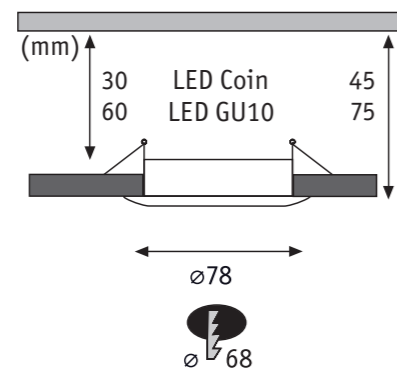

- Bez omezení – všechno je kompatibilní
- Možnost neomezeného zřetězování, není zapotřebí transformátor, lze vyměnit všechny zdroje světla
- Všechny výrobky s průměrem vrtání 68 mm

Ovládání světla stávajícím nástěnným vypínačem – není zapotřebí dodatečný stmívač

Star
Ochrana proti stříkající vodě – také pro použití v koupelně

On/Off
Zapínání a vypínání jednoduchým ovládáním

Easy Dim
Krátké zapnutí a vypnutí spustí a zastaví plynulý proces stmívání.

Naklápěcí
0 50°

3 Step Dim
Lze stmívat ve 3 stupních vícenásobným stisknutím

White Switch
Výběr tří odstínů bílé (hřejivá, neutrální nebo denní bílá) vícenásobným stisknutím

Prezentační stojan CHOSE! pro inscenaci, která pobízí k nákupu

Varianta Coin nebo GU10

Inspiroující prezentace, která poradí:

Ovzorkování ukazuje světelný účinek kombinovaných vestavných svítidel v různých barevných variantách.

Nápadná propagace prodeje ukazuje četné možnosti kombinace výrobků a upoutá zákazníky.

Důležité technické informace jsou znázorněny na sklopné tabuli přímo pod **live ovzorkováním**.

Mix mnoha variant skládající se z bodových svítidel a coinů v sadě po 3 nebo GU10 v **atraktivním obalu** zaručuje vysokou **plošnou produktivitu**.