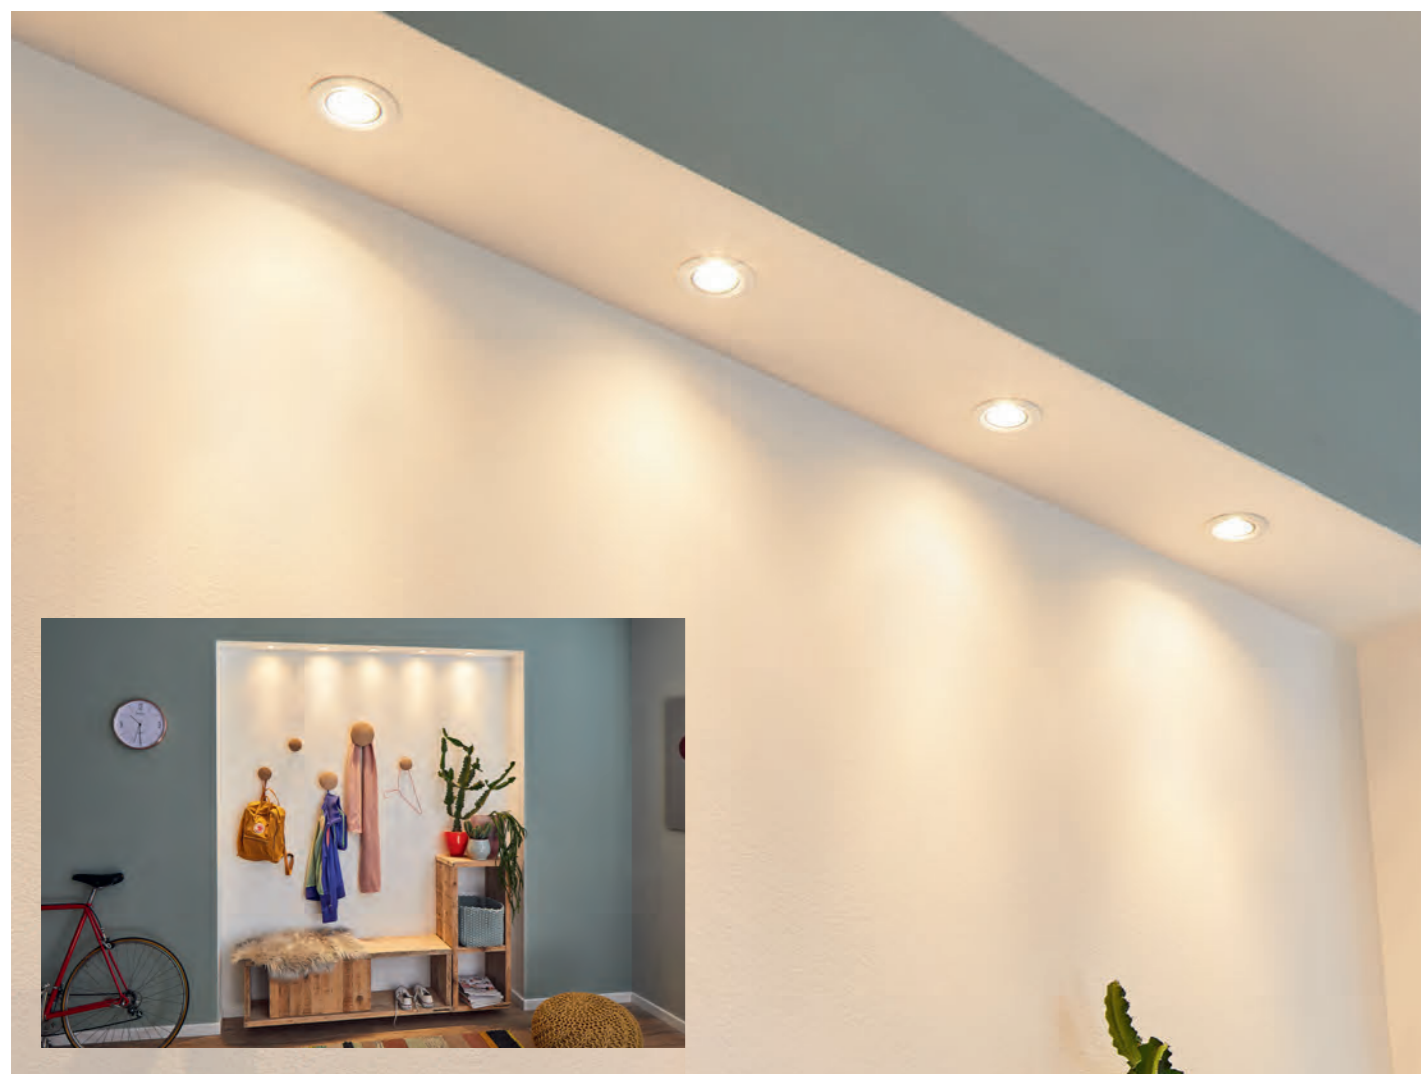

Nova mini – vestavné svítidlo vhodné pro žárovky 35 mm

- Vestavné svítidlo vhodné pro zdroje světla 35 mm – odpovídá trendu **miniaturizace**
- **Nová pole použití** pro vestavná svítidla: Zimní zahrady, bodové osvětlení, pulty nebo obložení balkonů
- Optimálně vhodné k **výměně starých instalací 35 mm s halogenem**

Krátké zapnutí a vypnutí spustí a zastaví plynulý proces stmívání se stávajícím běžným vypínačem – není zapotřebí žádný stmívač.

Ochrana proti stříkající vodě pro použití také v koupelně

- Jedinečný kotouč Coin 35 mm v poloze on/off a **Easy Dim**
- Plochá zápusťní hloubka – bez transformátoru – možnost neomezeného zřetězování
- Vyměnitelný zdroj světla

Paulmann

Nova mini

	Matt white Aluminium	Brushed iron Aluminium	Chrome Aluminium	Turned aluminium Aluminium
Nova mini Coin	Nova mini Coin	Nova mini Coin	Nova mini Coin	Nova mini Coin
incl. 1x4 W	incl. 1x4 W	incl. 1x4 W	incl. 1x4 W	incl. 1x4 W
310 lm, 2.700 K	310 lm, 2.700 K	310 lm, 2.700 K	310 lm, 2.700 K	310 lm, 2.700 K
∠ 38°	∠ 38°	∠ 38°	∠ 38°	∠ 38°
230 V	230 V	230 V	230 V	230 V
ø65 mm	ø65 mm	ø65 mm	ø65 mm	ø65 mm
942.98	943.00	943.02	943.04	943.05
Nova mini Coin	Nova mini Coin	Nova mini Coin	Nova mini Coin	Nova mini Coin
incl. 3x4 W	incl. 3x4 W	incl. 3x4 W	incl. 3x4 W	incl. 3x4 W
3x310 lm, 2.700 K	3x310 lm, 2.700 K	3x310 lm, 2.700 K	3x310 lm, 2.700 K	3x310 lm, 2.700 K
∠ 38°	∠ 38°	∠ 38°	∠ 38°	∠ 38°
230 V	230 V	230 V	230 V	230 V
ø65 mm	ø65 mm	ø65 mm	ø65 mm	ø65 mm
942.99	943.01	943.03	943.05	943.05

Nova mini

	Matt white Aluminium	Brushed iron Aluminium	Turned aluminium Aluminium	
Nova mini Coin	Nova mini Coin	Nova mini Coin	Nova mini Coin	Nova mini Coin
incl. 1x4 W	incl. 1x4 W	incl. 1x4 W	incl. 1x4 W	incl. 1x4 W, (A)
310 lm, 2.700 K	310 lm, 2.700 K	310 lm, 2.700 K	310 lm, 2.700 K	310 lm, 2.700 K
∠ 38°	∠ 38°	∠ 38°	∠ 38°	∠ 38°
230 V	230 V	230 V	230 V	230 V
ø66 mm	ø66 mm	ø66 mm	ø66 mm	ø35 mm
942.92	942.94	942.96	942.97	EAN 4000870 943069
Nova mini Coin	Nova mini Coin	Nova mini Coin	Nova mini Coin	943.06
incl. 3x4 W	incl. 3x4 W	incl. 3x4 W	incl. 3x4 W	
3x310 lm, 2.700 K	3x310 lm, 2.700 K	3x310 lm, 2.700 K	3x310 lm, 2.700 K	
∠ 38°	∠ 38°	∠ 38°	∠ 38°	
230 V	230 V	230 V	230 V	
ø66 mm	ø66 mm	ø66 mm	ø66 mm	
942.93	942.95	942.97	942.97	

Nova mini Plus

	Matt white Aluminium	Brushed iron Aluminium	Aluminium Aluminium	
Nova mini Plus Coin EasyDim	Nova mini Plus Coin EasyDim	Nova mini Plus Coin EasyDim	Nova mini Plus Coin EasyDim	Nova mini Plus Coin EasyDim
incl. 1x4,2 W	incl. 1x4,2 W	incl. 1x4,2 W	incl. 1x4,2 W	incl. 1x4,2 W, (A)
300 lm, 2.700 K	300 lm, 2.700 K	300 lm, 2.700 K	300 lm, 2.700 K	300 lm, 2.700 K
∠ 38°	∠ 38°	∠ 38°	∠ 38°	∠ 38°
230 V	230 V	230 V	230 V	230 V
ø66 mm	ø66 mm	ø66 mm	ø66 mm	ø35 mm
929.70	929.72	929.74	929.75	EAN 4000870 929766
Nova mini Plus Coin EasyDim	Nova mini Plus Coin EasyDim	Nova mini Plus Coin EasyDim	Nova mini Plus Coin EasyDim	929.76
incl. 3x4,2 W	incl. 3x4,2 W	incl. 3x4,2 W	incl. 3x4,2 W	
3x300 lm, 2.700 K	3x300 lm, 2.700 K	3x300 lm, 2.700 K	3x300 lm, 2.700 K	
∠ 38°	∠ 38°	∠ 38°	∠ 38°	
230 V	230 V	230 V	230 V	
ø66 mm	ø66 mm	ø66 mm	ø66 mm	
929.71	929.73	929.75	929.75	

Paulmann