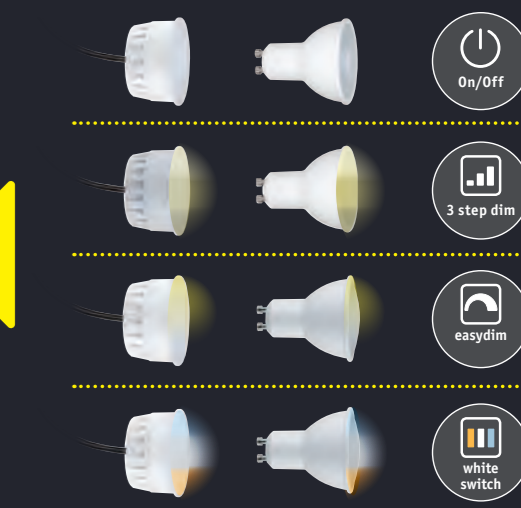

## Vestavná svítidla můžete sami kombinovat

### Bodová svítidla

Sada 3 kusů

Železo kartáčované Černá matná Kartáčovaná mosaz Bílá matná Chrom Hliník soustružený

### Zdroje světla

Sada 3 kusů

Coin GU10

Paulmann