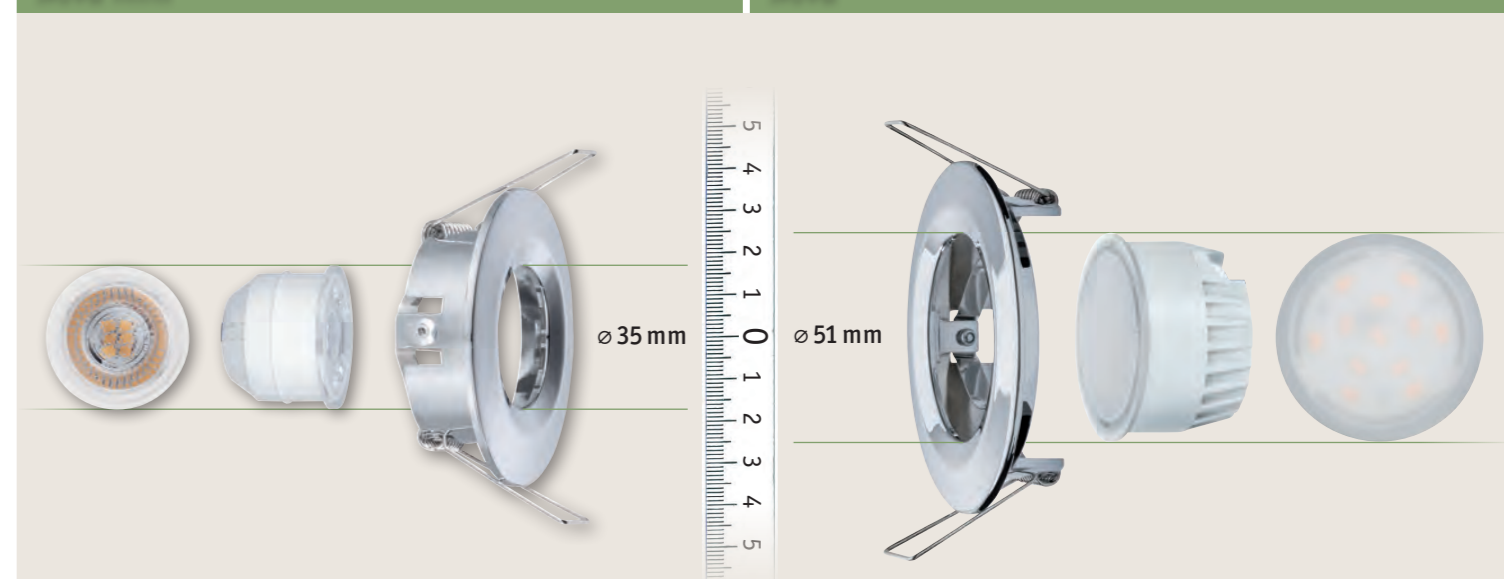

Nova mini – redukována velikost, nové možnosti

Nova mini

Nova